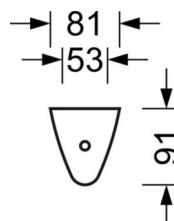

Оптика

Оснастка	LED, цветопередача/оттенок света CRI ≥ 80 / 3000K
Допуск для координаты цветности (MacAdam)	3SDCM
Фотобиологическая безопасность (светильник)	RG0
Номинальный световой поток	1076lm
Срок службы LED	50000h L80/B10 (Tq 35°C/См. Инструкцию по сборке и установке)
светоотдача светильников	128lm/W

DEEP-LINK

<https://www.regiolum.de/ru/article/16320634120>

Ссылка	LED 1100lm 830
ηLB	100 %
Φ ↓↑	79 % / 21 %
дисплей	65° < 3000cd/m ²

Механика

цвет корпуса	белый стандартный для электротехники RAL 9016
размеры (LxWxH/DxH)	600mm x 81mm x 91mm
вес (нетто)	1.4kg
Cable entry KE (X/Y)	215mm/0mm
Вид монтажа	Потолочная одиночная установка, установка на мебели, установка на стене

размеры

L	600 mm	Длина
B	81 mm	Ширина
H	91 mm	Высота
A1	450 mm	Расстояние между точками крепежа при одиночной установке
X	215 mm	Расстояние от ввода проводов до середины светильника по оси X (вдо)
Y	0 mm	Расстояние от ввода проводов до середины светильника по оси Y (поп)