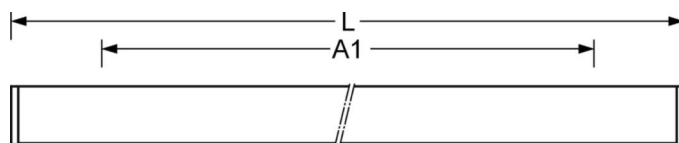

Оптика

Оснастка	LED, цветопередача/оттенок света CRI ≥ 80 / 3000K
Допуск для координаты цветности (MacAdam)	3SDCM
Фотобиологическая безопасность (светильник)	RG0
Номинальный световой поток	1076lm
Срок службы LED	50000h L80/B10 (Tq 35°C/См. Инструкцию по сборке и установке)
светоотдача светильников	128lm/W

DEEP-LINK

<https://www.regiolum.de/ru/article/16320634120>

Ссылка	LED 1100lm 830
ηLB	100 %
Φ ↓↑	79 % / 21 %
дисплей	65° < 3000cd/m ²

Механика

цвет корпуса	белый стандартный для электротехники RAL 9016
размеры (LxWxH/DxH)	600mm x 81mm x 91mm
вес (нетто)	1.4kg
Cable entry KE (X/Y)	215mm/0mm
Вид монтажа	Потолочная одиночная установка, установка на мебели, установка на стене

размеры

L	600 mm	Длина
B	81 mm	Ширина
H	91 mm	Высота
A1	450 mm	Расстояние между точками крепежа при одиночной установке
X	215 mm	Расстояние от ввода проводов до середины светильника по оси X (вдо)
Y	0 mm	Расстояние от ввода проводов до середины светильника по оси Y (поп)