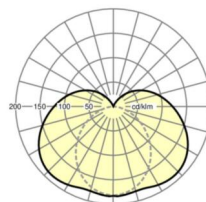

параметры

номер заказа	16320634120
код EAN	4020863424870
номер таможенного тарифа	94051190
Знак прохождения контроля	IP 54, класс защиты I, для рабочих мест за дисплеем 65°<3000, испытания на воспламенение 850°C, F, D, MM, Indoor, CE
Степень ударопрочности IK	IK06 (-10°C bis 35°C)
Температура окружения	ta -10°C в 35°C
Гарантийный срок	5 лет
Государственные программы поддержки	BEG - государственные субсидии для энергосберегающих зданий (действительна только для Германии)

электротехника

Балласт	Электронный драйвер (1 штука)
Мощность системы	8W
сетевое напряжение	230V/50Hz
автоматический предохранитель (пусковой ток)	45 штук/B10, 73 штук/B16, 71 штук/C10, 113 штук/C16
класс энергосбережения/Источник света	C

Оптика

Оснастка	LED, цветопередача/оттенок света CRI ≥ 80 / 3000K
Допуск для координаты цветности (MacAdam)	3SDCM
Фотобиологическая безопасность (светильник)	RG0
Номинальный световой поток	1076lm
Срок службы LED	50000h L80/B10 (Tq 35°C/См. Инструкцию по сборке и установке)
светоотдача светильников	128lm/W

DEEP-LINK

<https://www.regiolum.de/ru/article/16320634120>

Ссылка	LED 1100lm 830
ηLB	100 %
Φ ↓↑	79 % / 21 %
дисплей	65° < 3000cd/m²